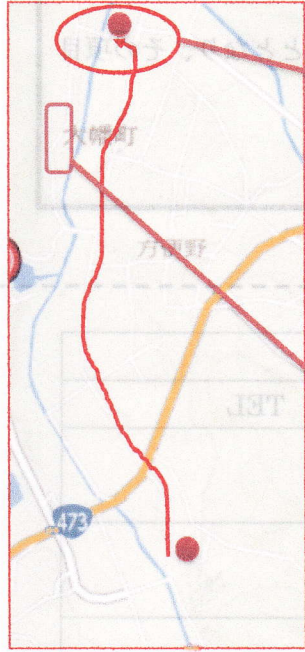

特技研修会の会場と集合場所について

特技研修会の集合場所はそぶみ観音第3駐車場です。  
 スタッフ・奉仕者は7:30に駐車場集合です。  
 研修会参加者は8:00~8:30までに駐車場に集合願います。  
 特技研修会の会場である岡崎1団スカウト入口の男川上処理場  
 までは指導者トレーニング委員の車両にてピストン輸送します。

個人の携行品で携帯の折りたたみ椅子がある方はご持参ください。

カーナビのある方は電話番号をそぶみ観音に合わせてください。  
 0564-48-2779

そぶみ観音第3駐車場(岡崎11団資材置き場)

岡崎1団野営場スカウト

ここより先はフェンスの出入口あり  
 資材運搬車両以外侵入不可

そぶみ観音第3駐車場より男川上処理場までは  
 指導者トレーニング委員にて車両でピストン輸送します。